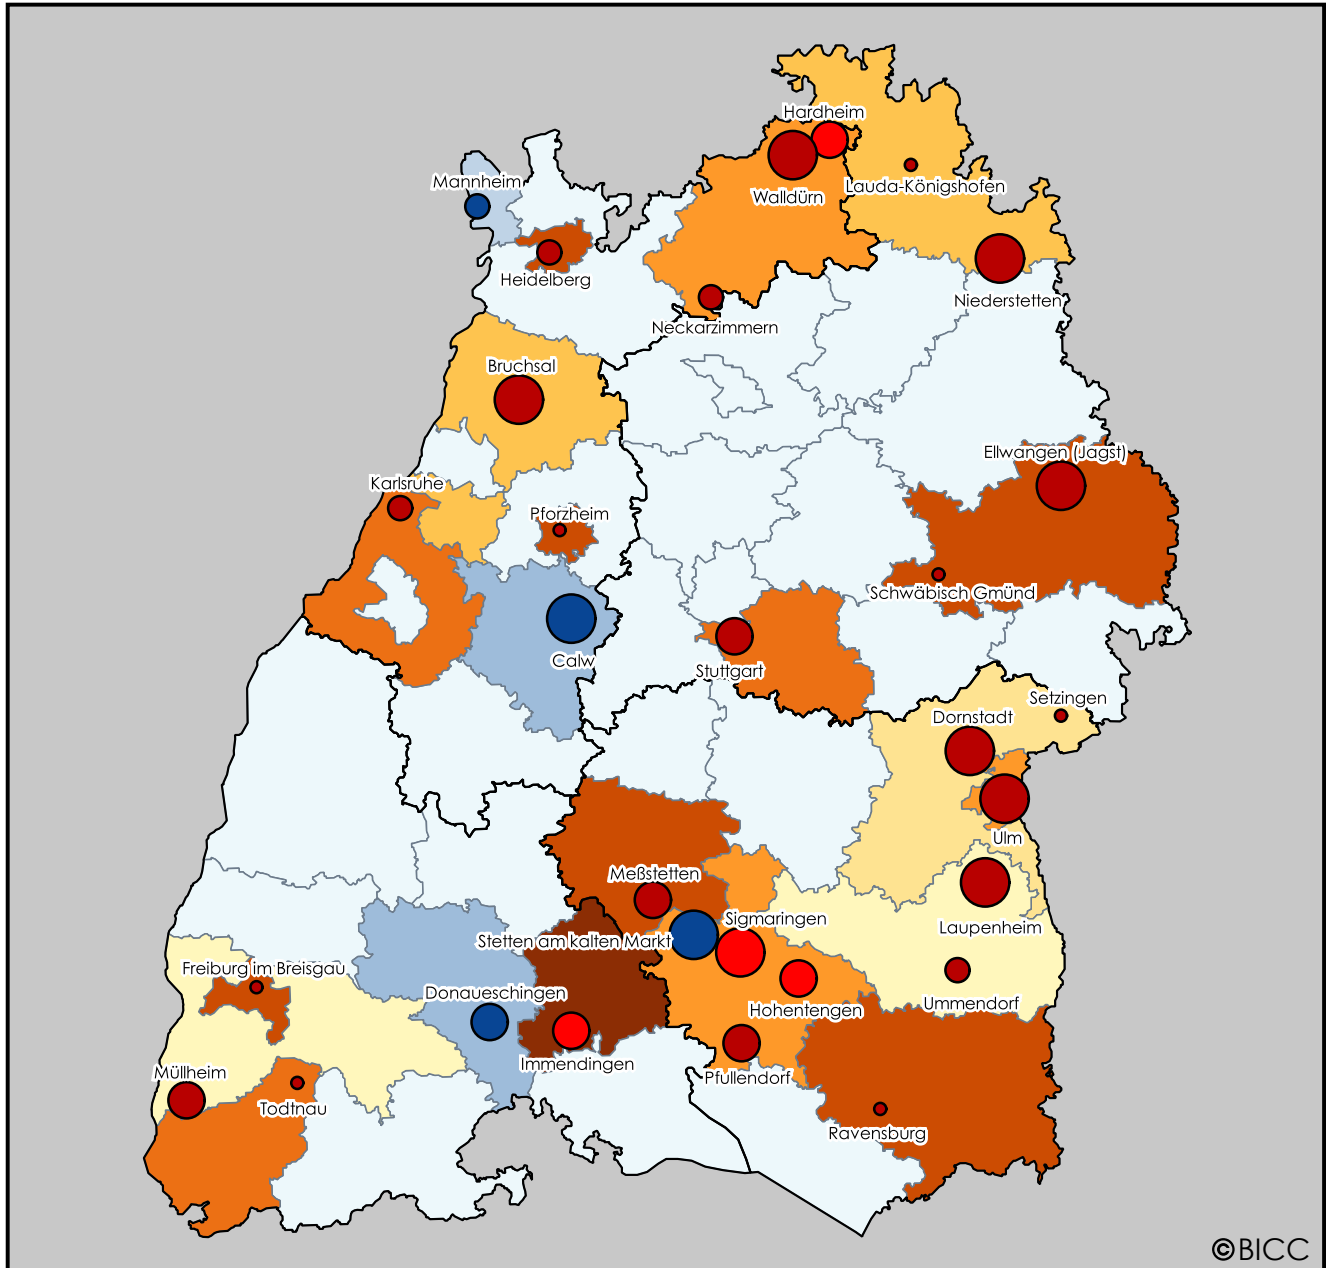

BONN INTERNATIONAL CENTER FOR CONVERSION

B · I · C · C

### Bundeswehrstrukturreform 2011

## Geplante Dienstpostenveränderung je Kreis im Bundesland Baden-Württemberg

©BICC

Quellen:  
 Bundesministerium der Verteidigung  
 (2011): Die Stationierung der  
 Bundeswehr in Deutschland  
 Karte: DIVA-GIS, GeoNames  
 Kartenlayout: Alexander Strunck

#### Abnahme der Dienstposten je Kreis: