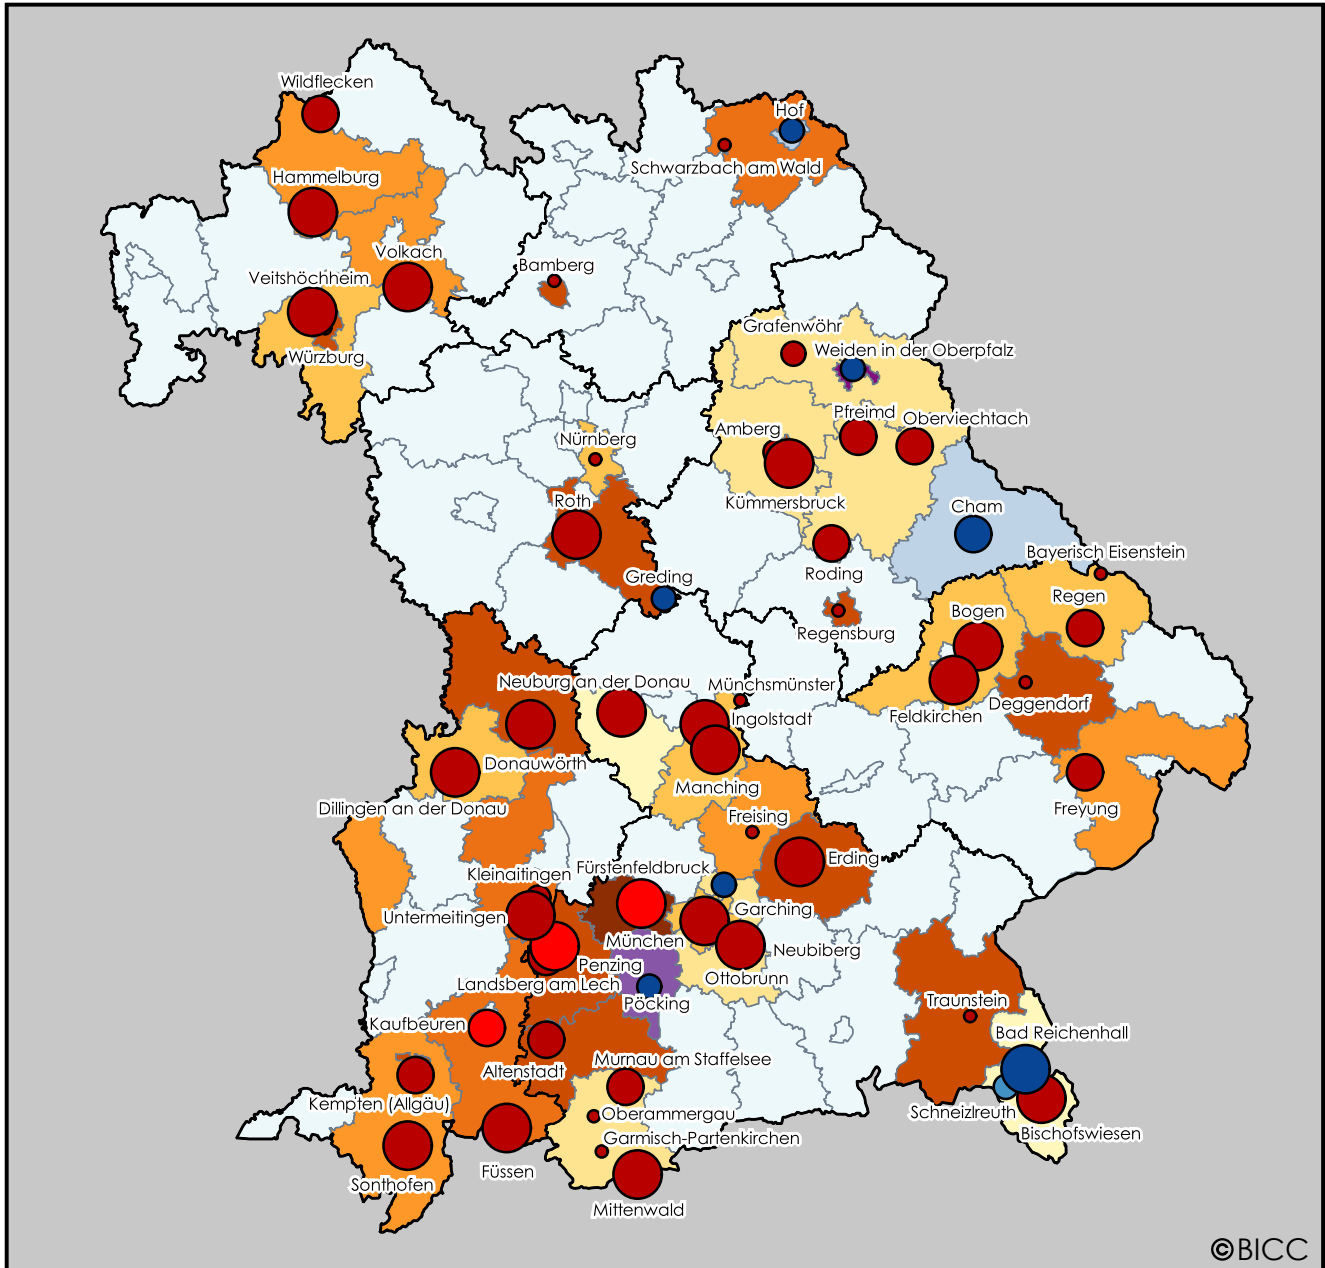

BONN INTERNATIONAL CENTER FOR CONVERSION

B · I · C · C

# Bundeswehrstrukturreform 2011 Geplante Dienstpostenveränderung je Kreis im Bundesland Bayern

©BICC

Quellen:  
 Bundesministerium der Verteidigung  
 (2011): Die Stationierung der  
 Bundeswehr in Deutschland  
 Karte: DIVA-GIS, GeoNames  
 Kartenlayout: Alexander Strunck

### Zunahme der Dienstposten je Kreis:

### Abnahme der Dienstposten je Kreis: