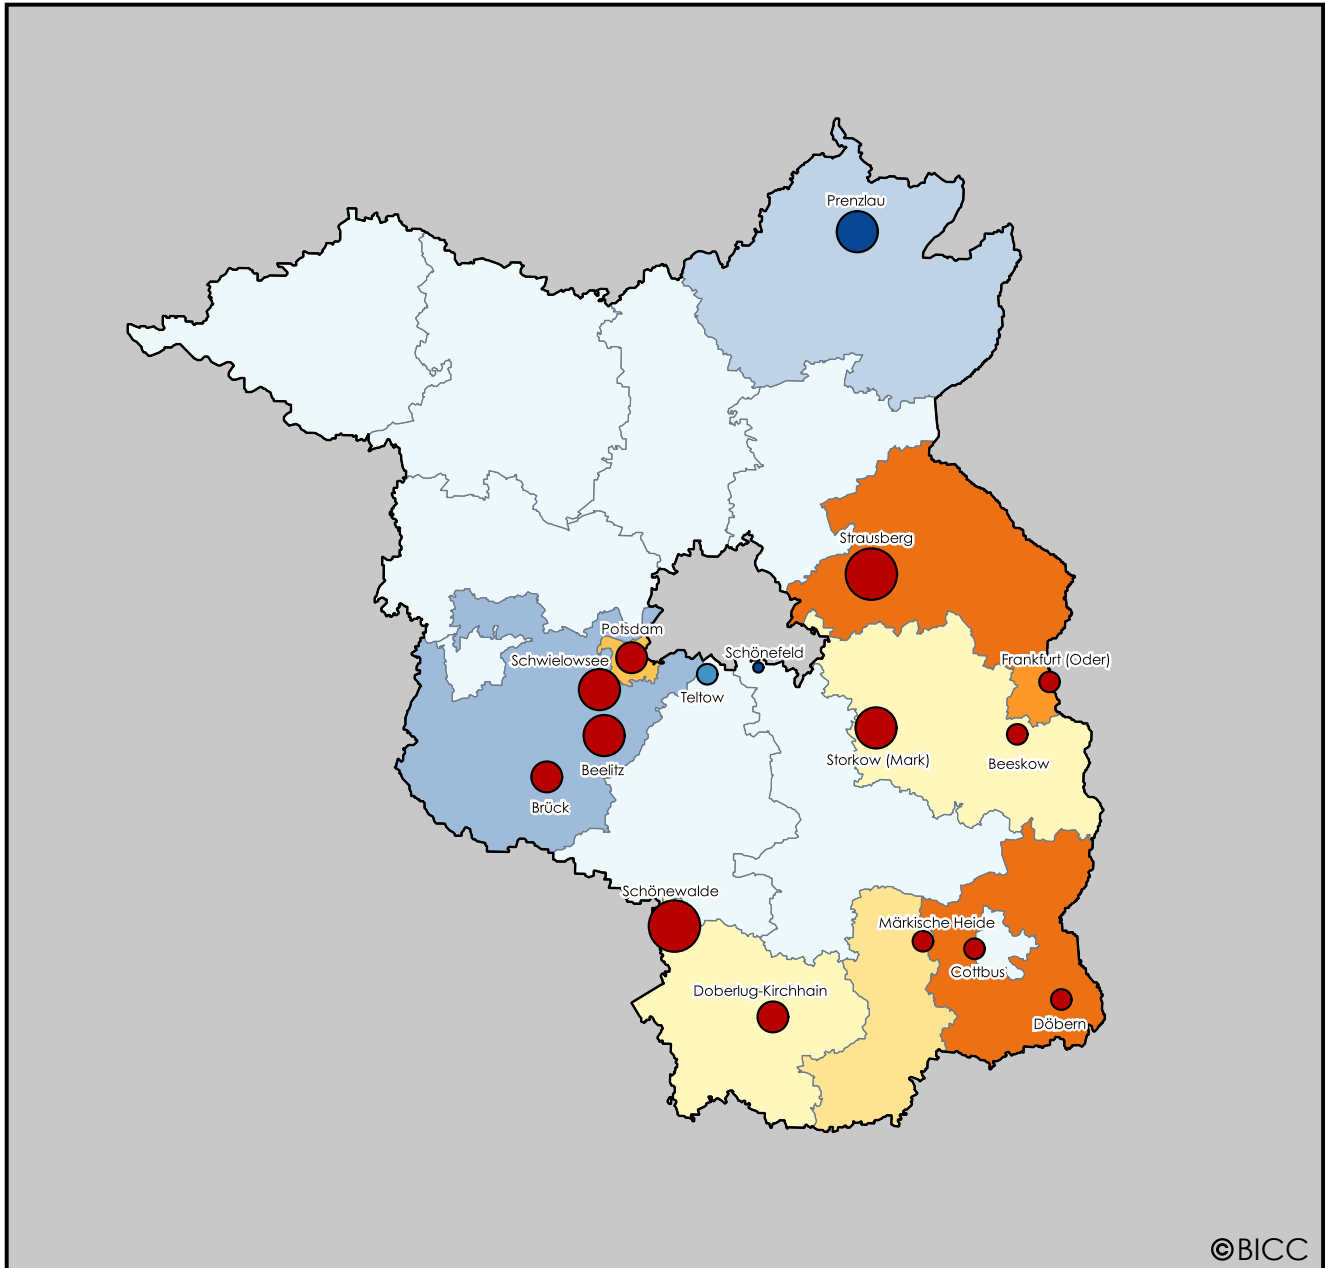

BONN INTERNATIONAL CENTER FOR CONVERSION

B · I · C · C

Bundeswehrstrukturreform 2011 Geplante Dienstpostenveränderung je Kreis im Bundesland Brandenburg

©BICC

Quellen:
 Bundesministerium der Verteidigung
 (2011): Die Stationierung der
 Bundeswehr in Deutschland
 Karte: DIVA-GIS, GeoNames
 Kartenlayout: Alexander Strunck

Zunahme der Dienstposten je Kreis:

Abnahme der Dienstposten je Kreis:

Standort- veränderungen:

Standortgröße nach Dienstposten:

Internationales Konversionszentrum Bonn
 Pfarrer-Byns-Straße 1
 53121 Bonn
 Telefon: +49-228-91196-0
 Fax: +49-228-91196-22
 Email: pr@bicc.de