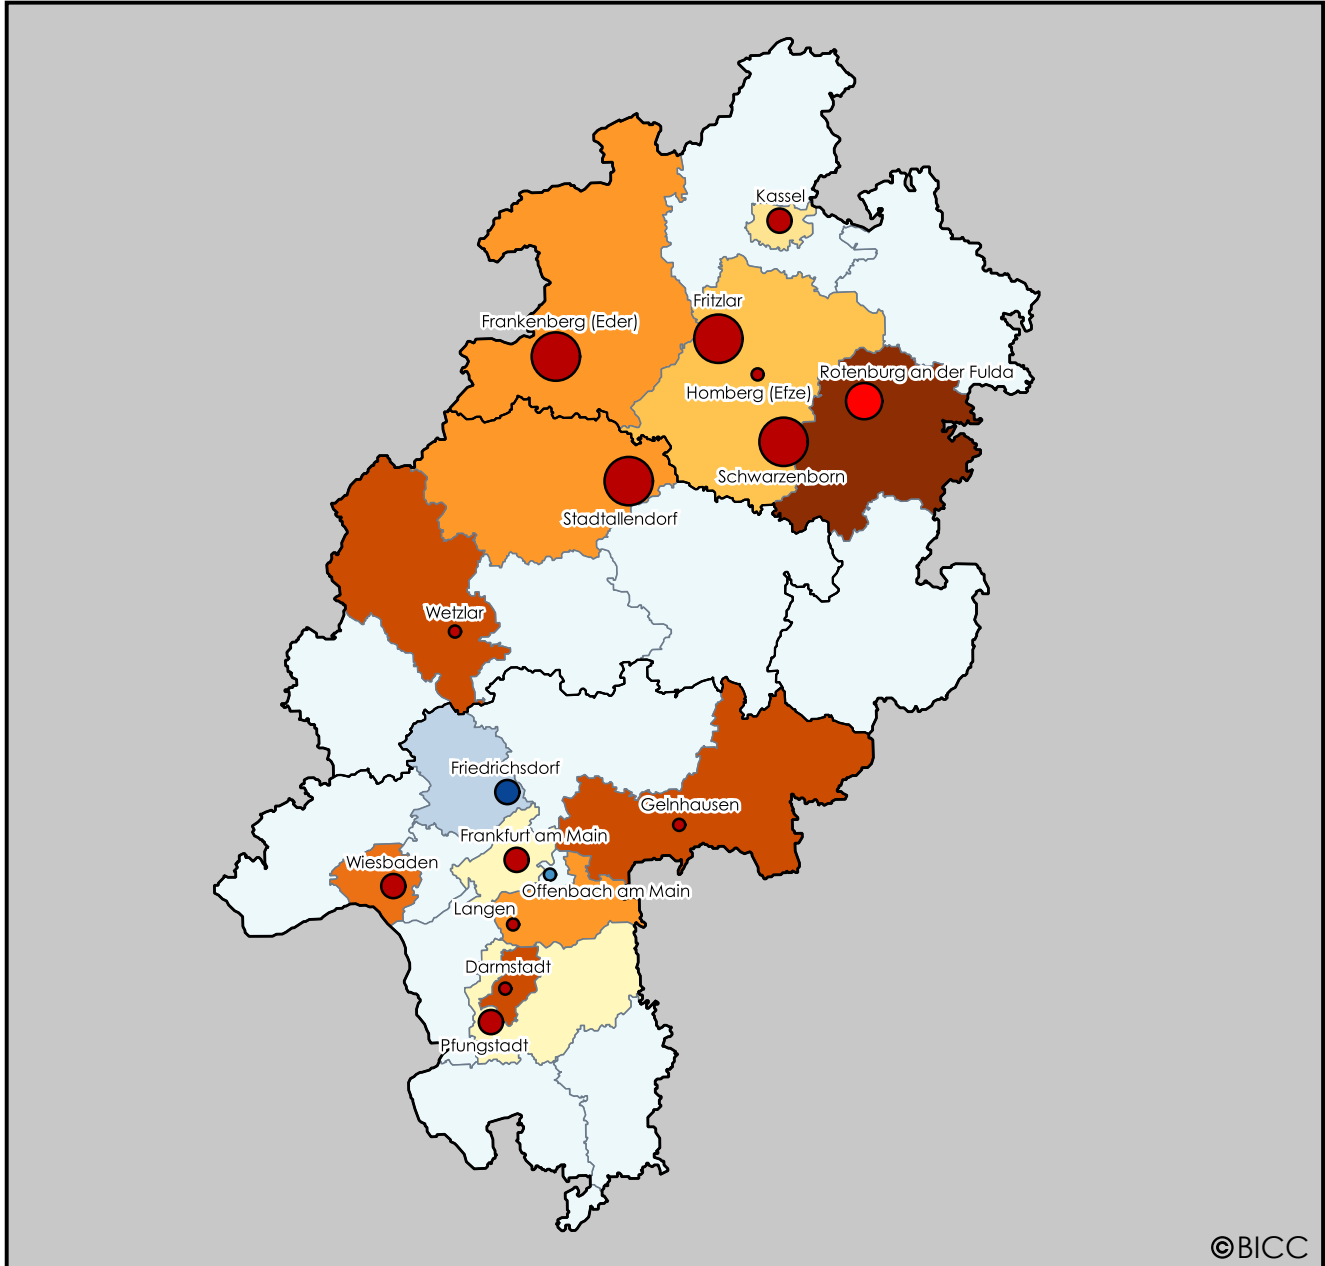

BONN INTERNATIONAL CENTER FOR CONVERSION

B · I · C · C

# Bundeswehrstrukturreform 2011 Geplante Dienstpostenveränderung je Kreis im Bundesland Hessen

©BICC

Quellen:  
 Bundesministerium der Verteidigung  
 (2011): Die Stationierung der  
 Bundeswehr in Deutschland  
 Karte: DIVA-GIS, GeoNames  
 Kartenlayout: Alexander Strunck

### Zunahme der Dienstposten je Kreis:

### Abnahme der Dienstposten je Kreis: