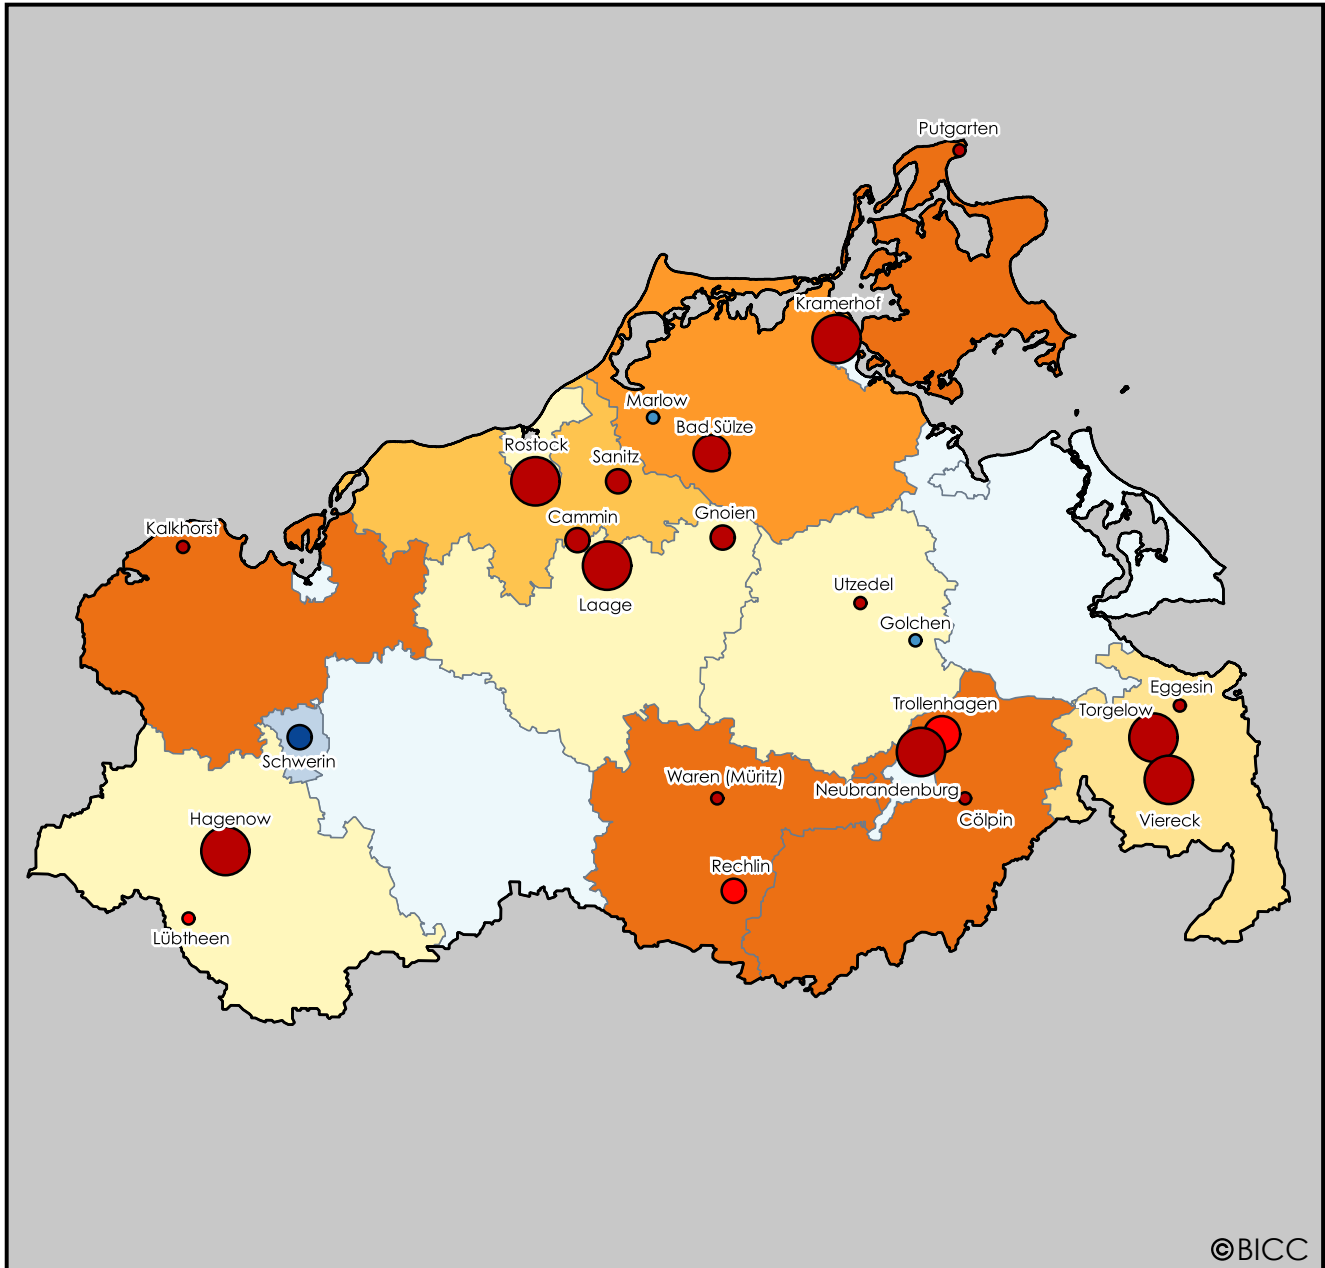

Bundeswehrstrukturreform 2011

Geplante Dienstpostenveränderung je Kreis im Bundesland Mecklenburg-Vorpommern

©BICC

Quellen:
Bundesministerium der Verteidigung
(2011): Die Stationierung der
Bundeswehr in Deutschland
Karte: DIVA-GIS, GeoNames
Kartenlayout: Alexander Strunck

Zunahme der Dienstposten je Kreis:

Abnahme der Dienstposten je Kreis:

Standortveränderungen:

Standortgröße nach Dienstposten:

Internationales Konversionszentrum Bonn
Pfarrer-Byns-Straße 1
53121 Bonn
Telefon: +49-228-91196-0
Fax: +49-228-91196-22
Email: pr@bicc.de