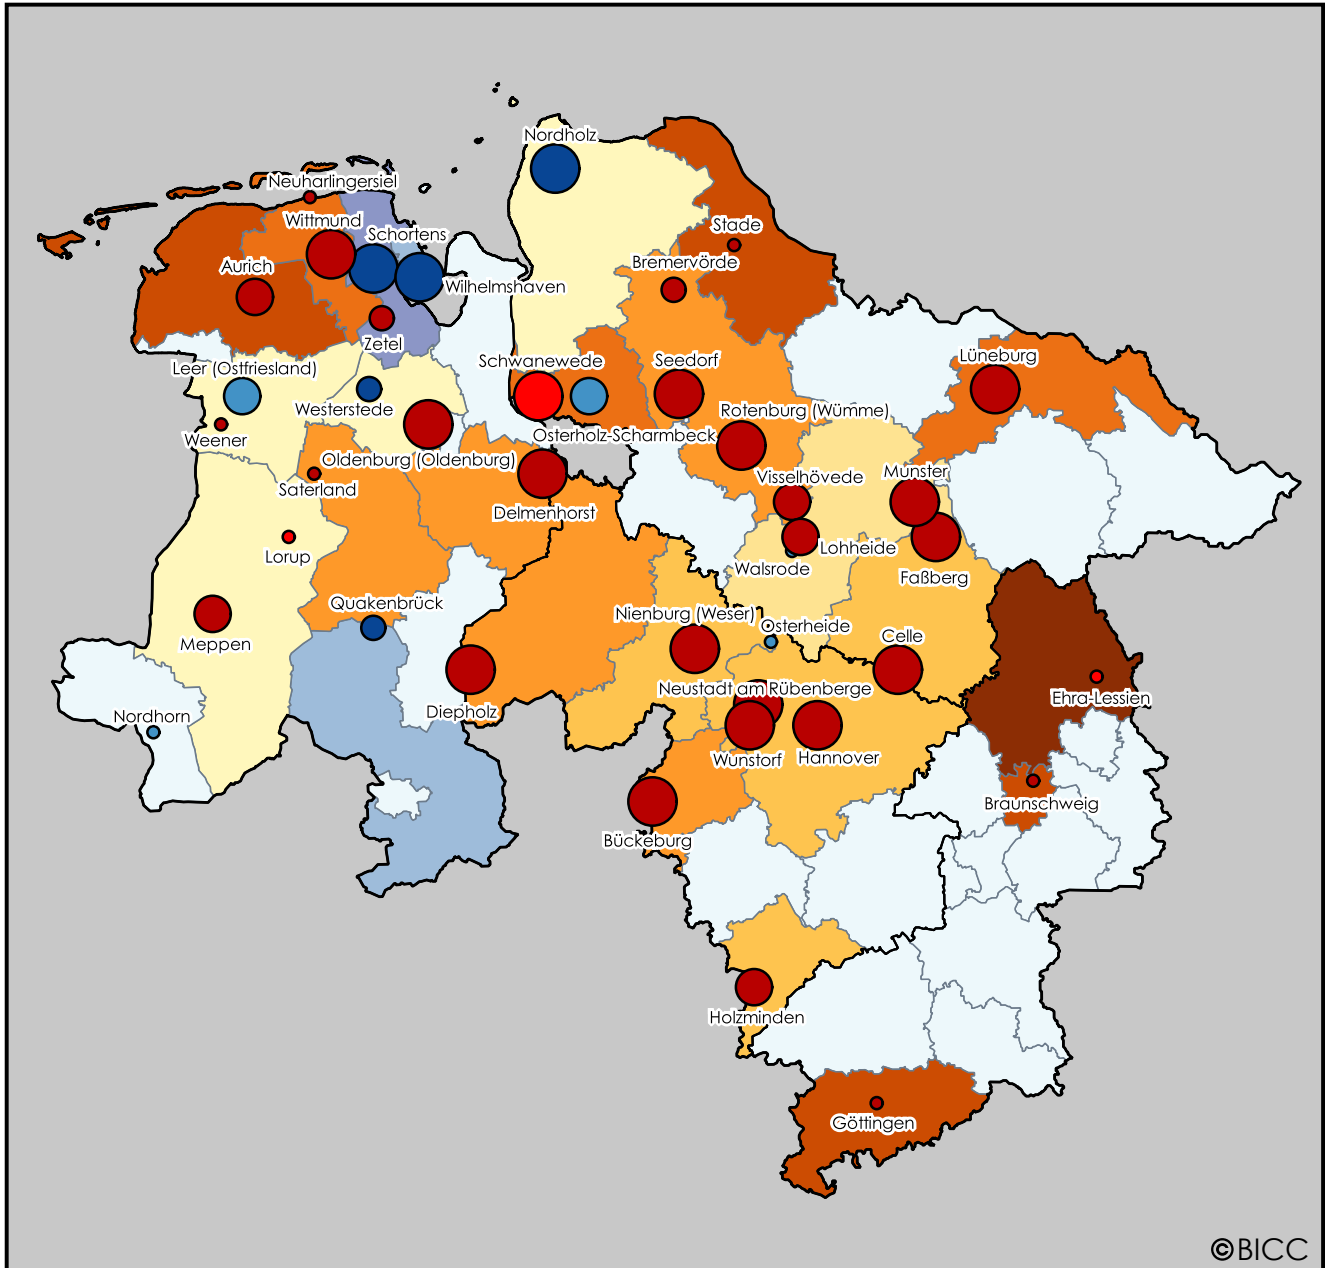

BONN INTERNATIONAL CENTER FOR CONVERSION

B · I · C · C

Bundeswehrstrukturreform 2011 Geplante Dienstpostenveränderung je Kreis im Bundesland Niedersachsen

©BICC

Quellen:
 Bundesministerium der Verteidigung
 (2011): Die Stationierung der
 Bundeswehr in Deutschland
 Karte: DIVA-GIS, GeoNames
 Kartenlayout: Alexander Strunck

Zunahme der Dienstposten je Kreis:

Abnahme der Dienstposten je Kreis:

Standortveränderungen:

Standortgröße nach Dienstposten:

Internationales Konversionszentrum Bonn
 Pfarrer-Byns-Straße 1
 53121 Bonn
 Telefon: +49-228-91196-0
 Fax: +49-228-91196-22
 Email: pr@biccc.de