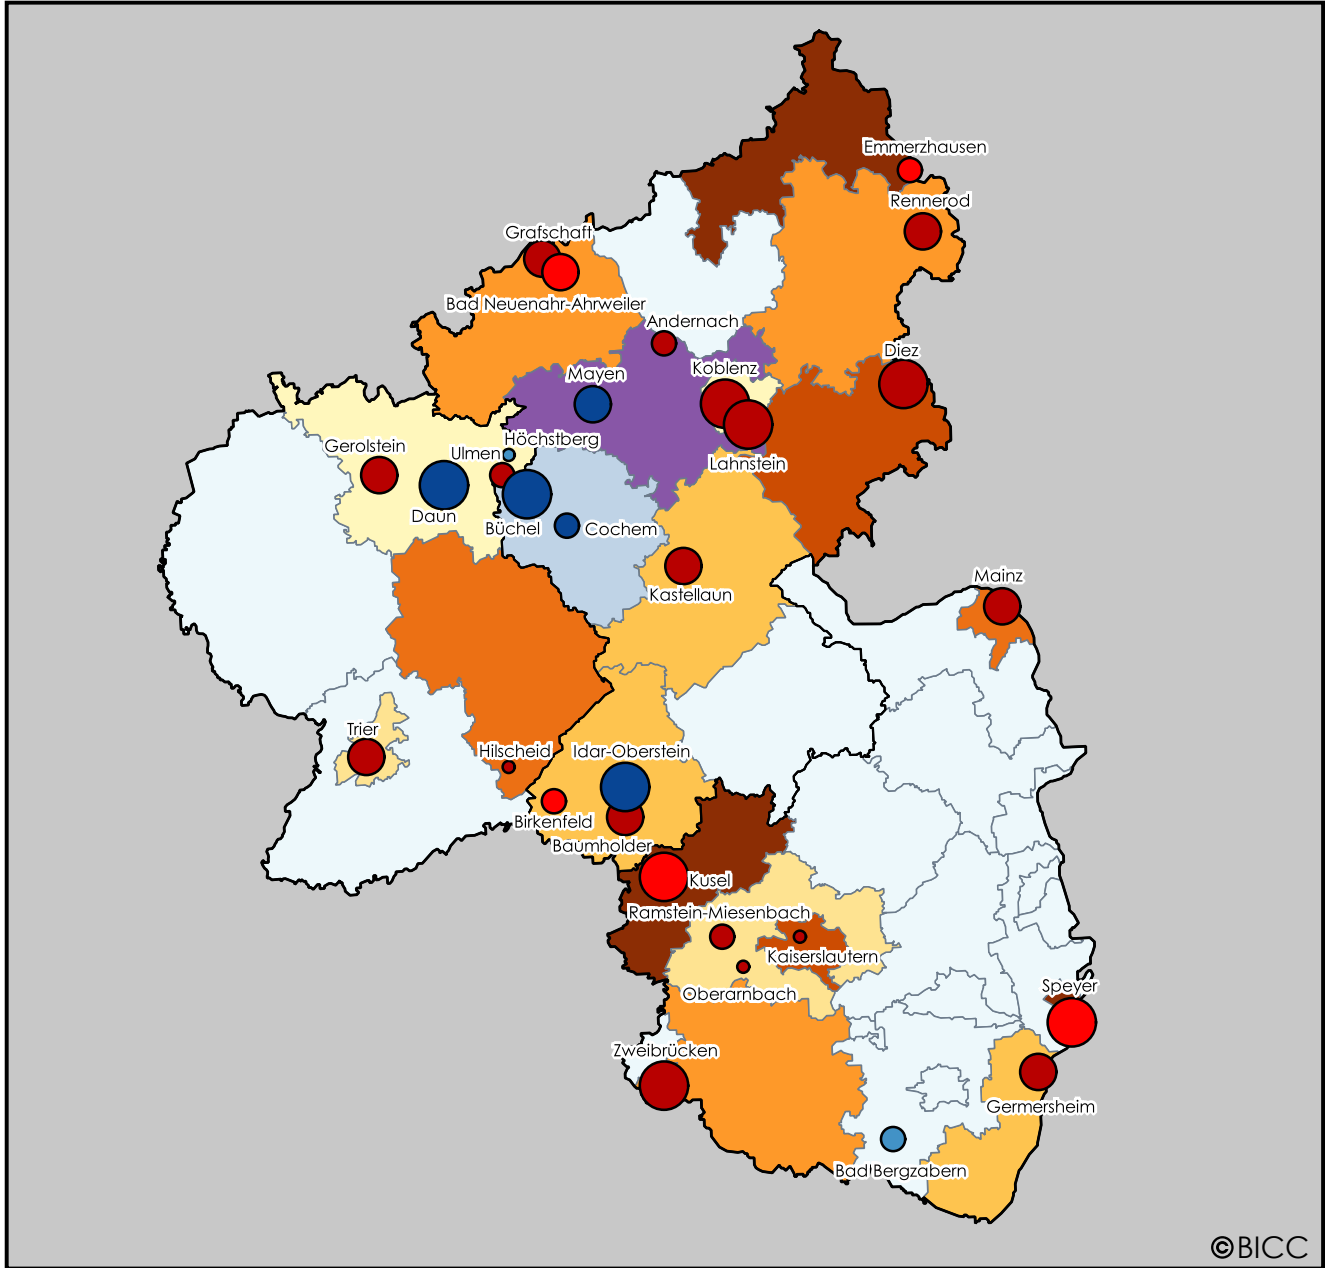

BONN INTERNATIONAL CENTER FOR CONVERSION

B · I · C · C

Bundeswehrstrukturreform 2011

Geplante Dienstpostenveränderung je Kreis im Bundesland Rheinland-Pfalz

©BICC

Quellen:
 Bundesministerium der Verteidigung
 (2011): Die Stationierung der
 Bundeswehr in Deutschland
 Karte: DIVA-GIS, GeoNames
 Kartenlayout: Alexander Strunck

Zunahme der Dienstposten je Kreis:

Abnahme der Dienstposten je Kreis:

Standortveränderungen:

Standortgröße nach Dienstposten:

Internationales Konversionszentrum Bonn
 Pfarrer-Byns-Straße 1
 53121 Bonn
 Telefon: +49-228-91196-0
 Fax: +49-228-91196-22
 Email: pr@biccc.de