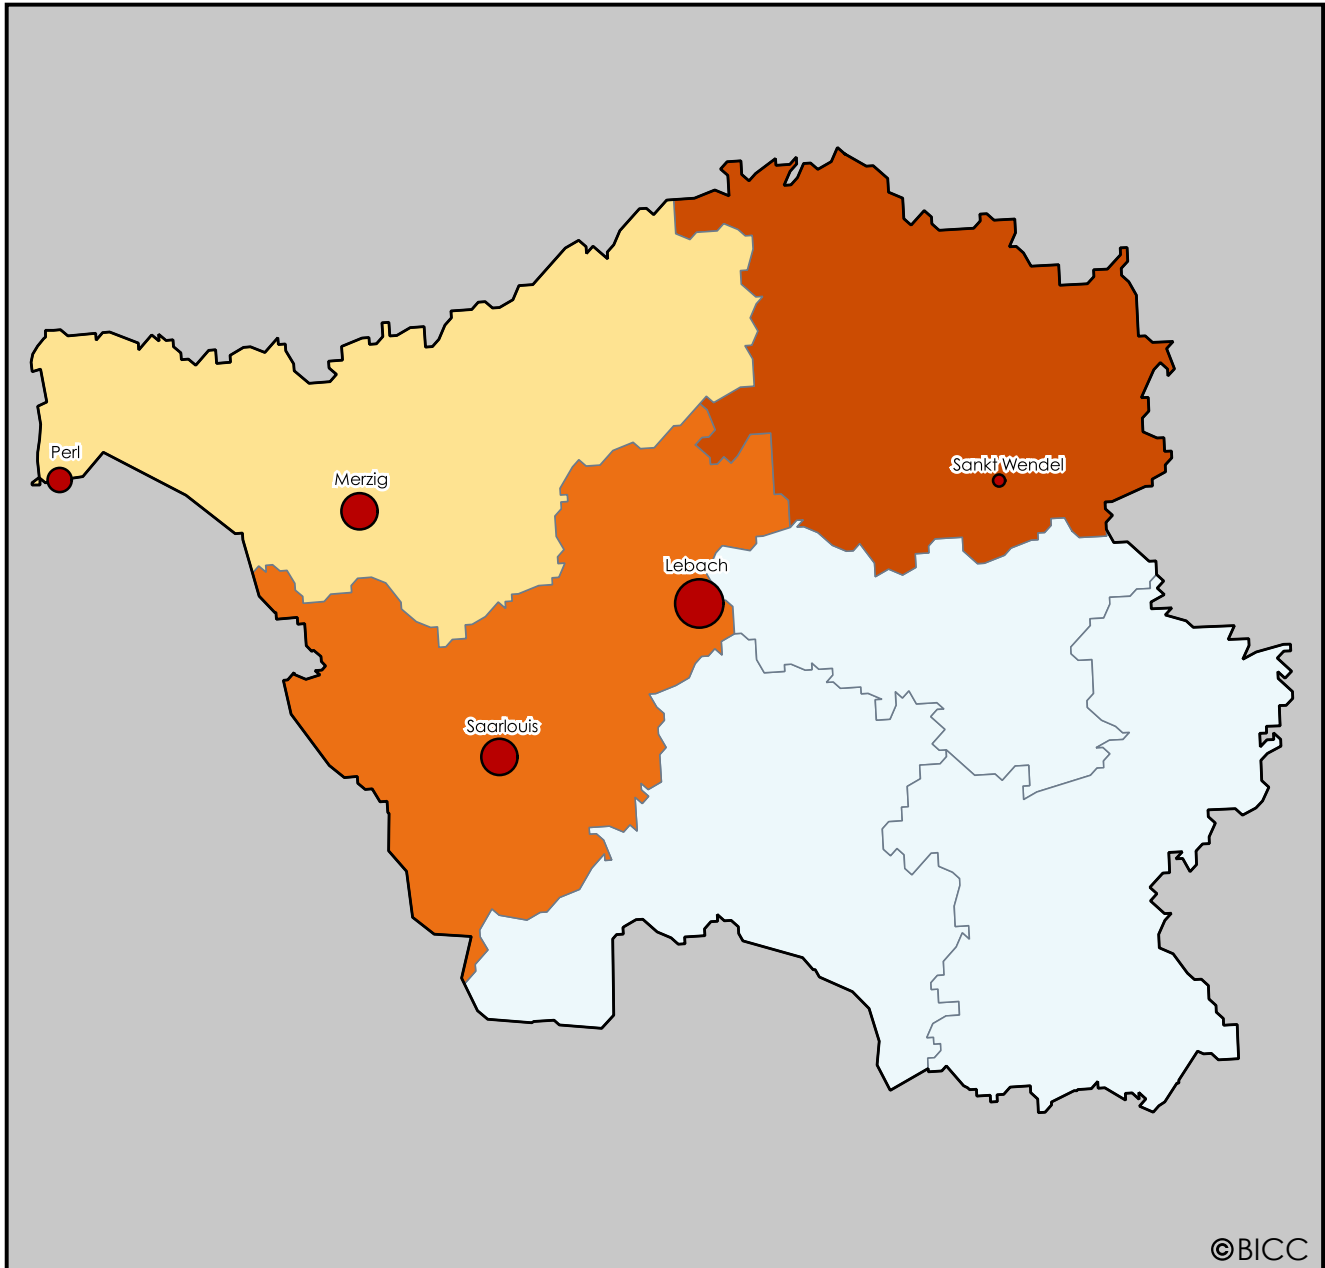

BONN INTERNATIONAL CENTER FOR CONVERSION

B · I · C · C

# Bundeswehrstrukturreform 2011 Geplante Dienstpostenveränderung je Kreis im Bundesland Saarland

©BICC

Quellen:  
 Bundesministerium der Verteidigung  
 (2011): Die Stationierung der  
 Bundeswehr in Deutschland  
 Karte: DIVA-GIS, GeoNames  
 Kartenlayout: Alexander Strunck

### Zunahme der Dienstposten je Kreis:

### Abnahme der Dienstposten je Kreis: