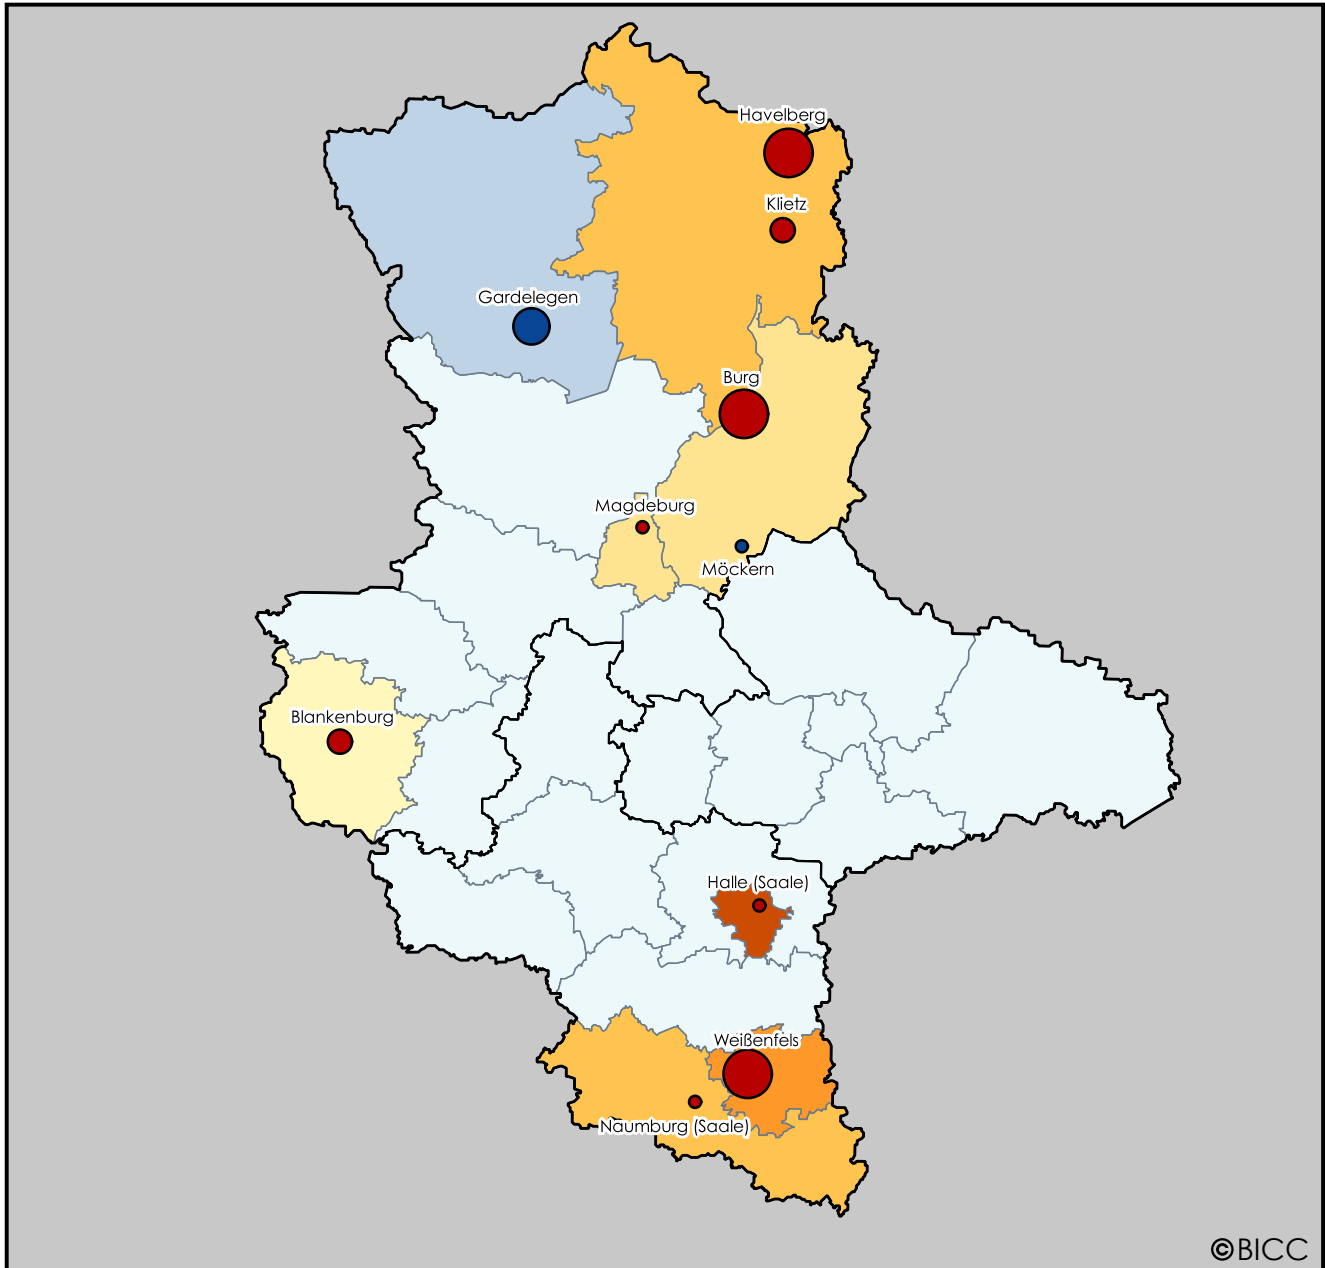

BONN INTERNATIONAL CENTER FOR CONVERSION

B · I · C · C

Bundeswehrstrukturreform 2011

Geplante Dienstpostenveränderung je Kreis im Bundesland Sachsen-Anhalt

©BICC

Quellen:
 Bundesministerium der Verteidigung
 (2011): Die Stationierung der
 Bundeswehr in Deutschland
 Karte: DIVA-GIS, GeoNames
 Kartenlayout: Alexander Strunck

Zunahme der Dienstposten je Kreis:

Abnahme der Dienstposten je Kreis:

Standort- veränderungen:

Standortgröße nach Dienstposten:

Internationales Konversionszentrum Bonn
 Pfarrer-Byns-Straße 1
 53121 Bonn
 Telefon: +49-228-91196-0
 Fax: +49-228-91196-22
 Email: pr@biccc.de