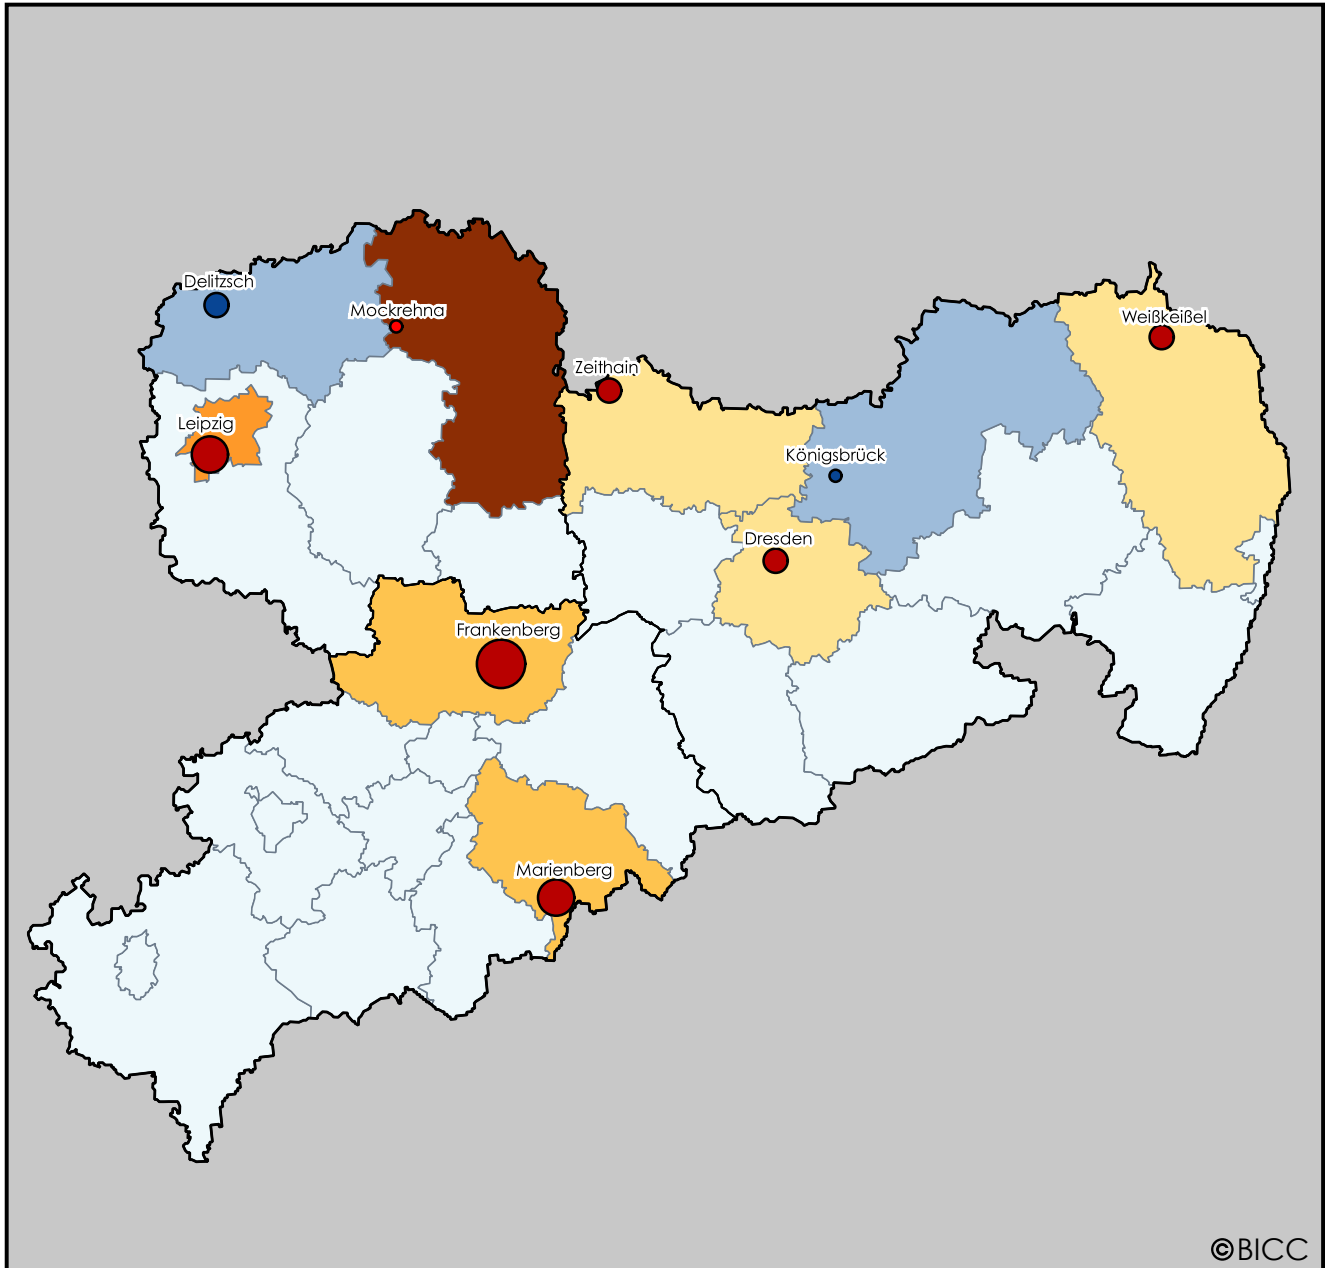

BONN INTERNATIONAL CENTER FOR CONVERSION

B · I · C · C

Bundeswehrstrukturreform 2011 Geplante Dienstpostenveränderung je Kreis im Bundesland Sachsen

©BICC

Quellen:
 Bundesministerium der Verteidigung
 (2011): Die Stationierung der
 Bundeswehr in Deutschland
 Karte: DIVA-GIS, GeoNames
 Kartenlayout: Alexander Strunck

Zunahme der Dienstposten je Kreis:

Abnahme der Dienstposten je Kreis:

Standort- veränderungen:

Standortgröße nach Dienstposten:

Internationales Konversionszentrum Bonn
 Pfarrer-Byns-Straße 1
 53121 Bonn
 Telefon: +49-228-91196-0
 Fax: +49-228-91196-22
 Email: pr@biccc.de