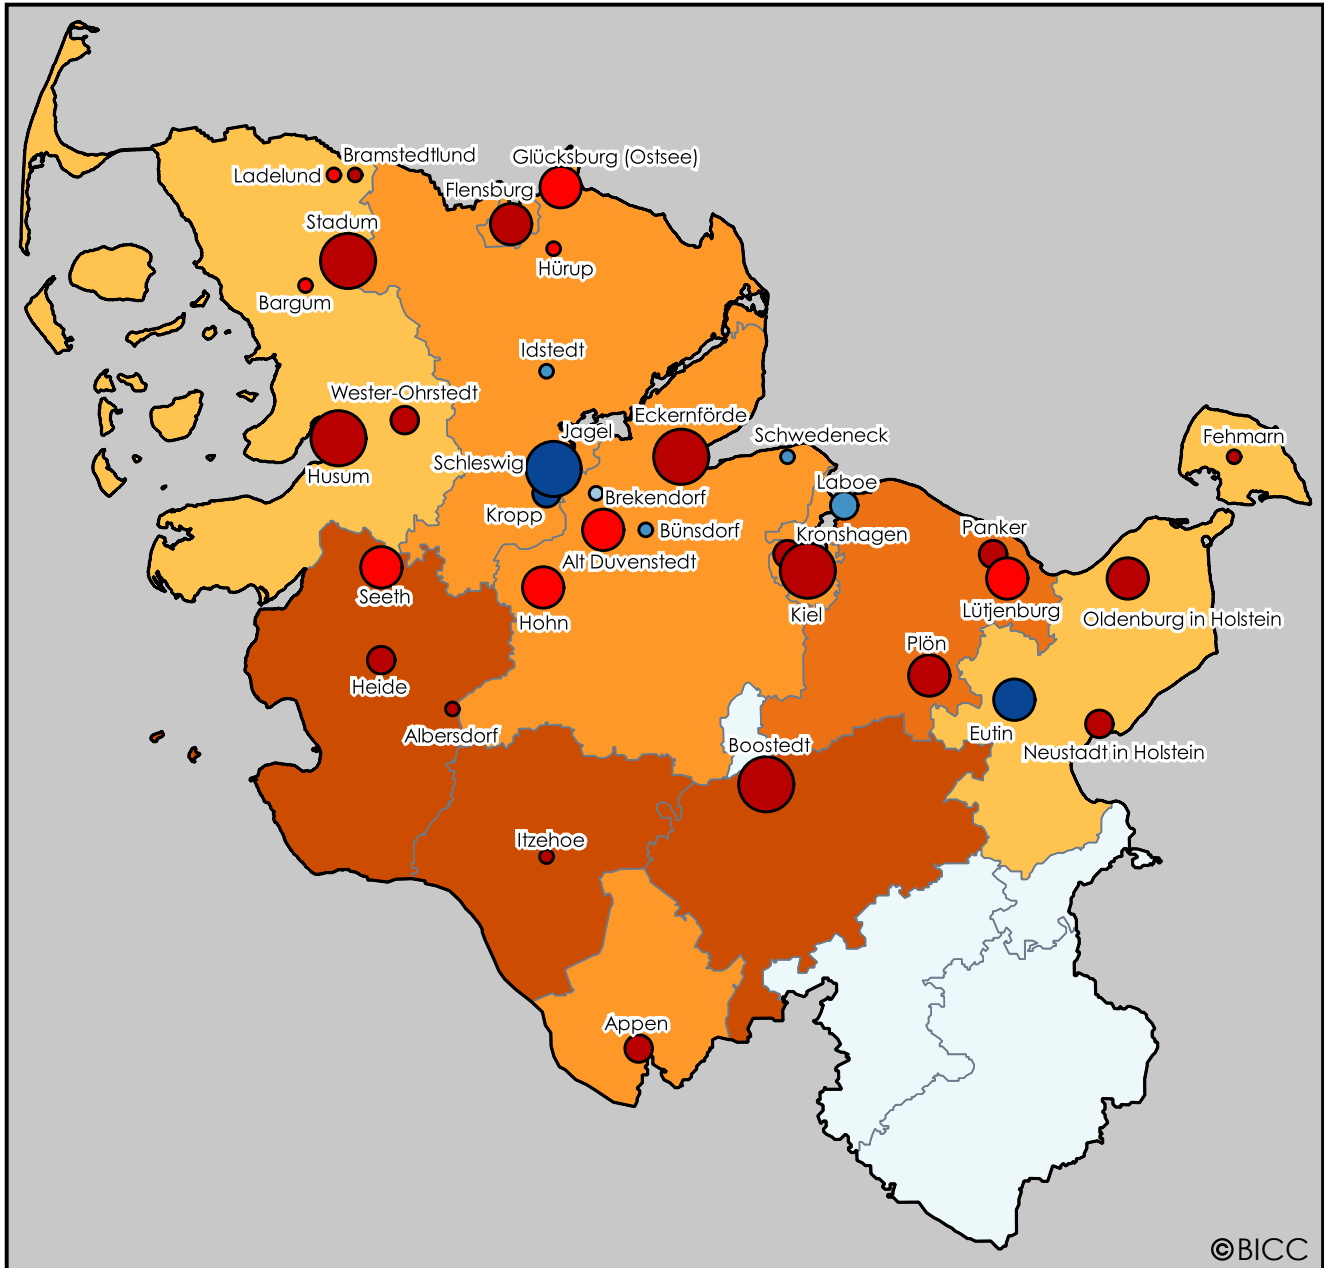

BONN INTERNATIONAL CENTER FOR CONVERSION

B · I · C · C

Bundeswehrstrukturreform 2011

Geplante Dienstpostenveränderung je Kreis im Bundesland Schleswig-Holstein

©BICC

Quellen:
 Bundesministerium der Verteidigung
 (2011): Die Stationierung der
 Bundeswehr in Deutschland
 Karte: DIVA-GIS, GeoNames
 Kartenlayout: Alexander Strunck

Zunahme der Dienstposten je Kreis:

Abnahme der Dienstposten je Kreis:

Standort- veränderungen:

Standortgröße nach Dienstposten:

Internationales Konversionszentrum Bonn
 Pfarrer-Byns-Straße 1
 53121 Bonn
 Telefon: +49-228-91196-0
 Fax: +49-228-91196-22
 Email: pr@biccc.de